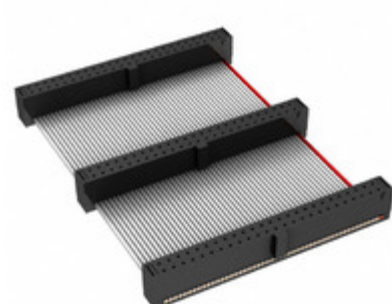

## FFSD-25-D-03.50-01-N-D02

Obrázky jsou pouze orientační.  
Podrobné informace o produktu naleznete v části Technické údaje produktu.

Koupit FFSD-25-D-03.50-01-N-D02 s důvěrou od Component-World.HK, 1 rok záruka

**Part Number:** [FFSD-25-D-03.50-01-N-D02](#)

**Výrobce:** [Samtec, Inc.](#)

**Popis:** .050 X .050 C.L. FEMALE IDC ASSE

**Datový list:** [FFSD Series Datasheet](#)

[FFSD-xx-x-xx.xx-01-x-x-zzz Drawing](#)

### PARAMETR PRODUKTU

<b>Part Number</b>	FFSD-25-D-03.50-01-N-D02	<b>Výrobce</b>	<a href="#">Samtec, Inc.</a>
<b>Popis</b>	.050 X .050 C.L. FEMALE IDC ASSE	<b>Stav volného vedení / RoHS</b>	Bez olova / V souladu RoHS
<b>Dostupné množství</b>	3628 pcs	<b>Datový list</b>	<a href="#">FFSD Series Datasheet</a> <a href="#">FFSD-xx-x-xx.xx-01-x-x-zzz Drawing</a>
<b>Kategorie</b>	<a href="#">Sestavy kabelů</a>	<b>Série</b>	*
<b>Výrobní standardní doba výroby</b>	3 Weeks	<b>Stav volného vedení / RoHS</b>	Lead free / RoHS Compliant
<b>Detailní popis</b>	Position Cable Assembly Rectangular		